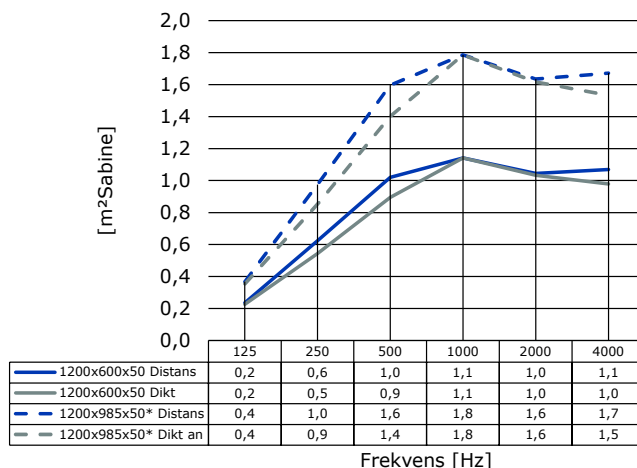

Ekvivalent ljudabsorptionsarea per objekt [m²Sabine]

Diagrammet redovisar ljudabsorptionskoefficient med format 1200x590x50 (0,89 m² / objekt).

För beräkning av övriga format, se nedan.

1200x590x50 0,89 m²
1200x975x50 1,39 m² beräknade värden

Värden i diagrammet visar ljudabsorptionsarea per objekt för absorberant i format 1200x590x50, med intäckningsyta ca 40%.
* Beräknade värden.

Format

- 1200x590x50 mm, 1,2 kg, 20 st/pkt*
- 1200x975x50 mm, 2 kg, 11 st/pkt*
- Specialformat

* Standardantal per paket, delat paket är möjligt